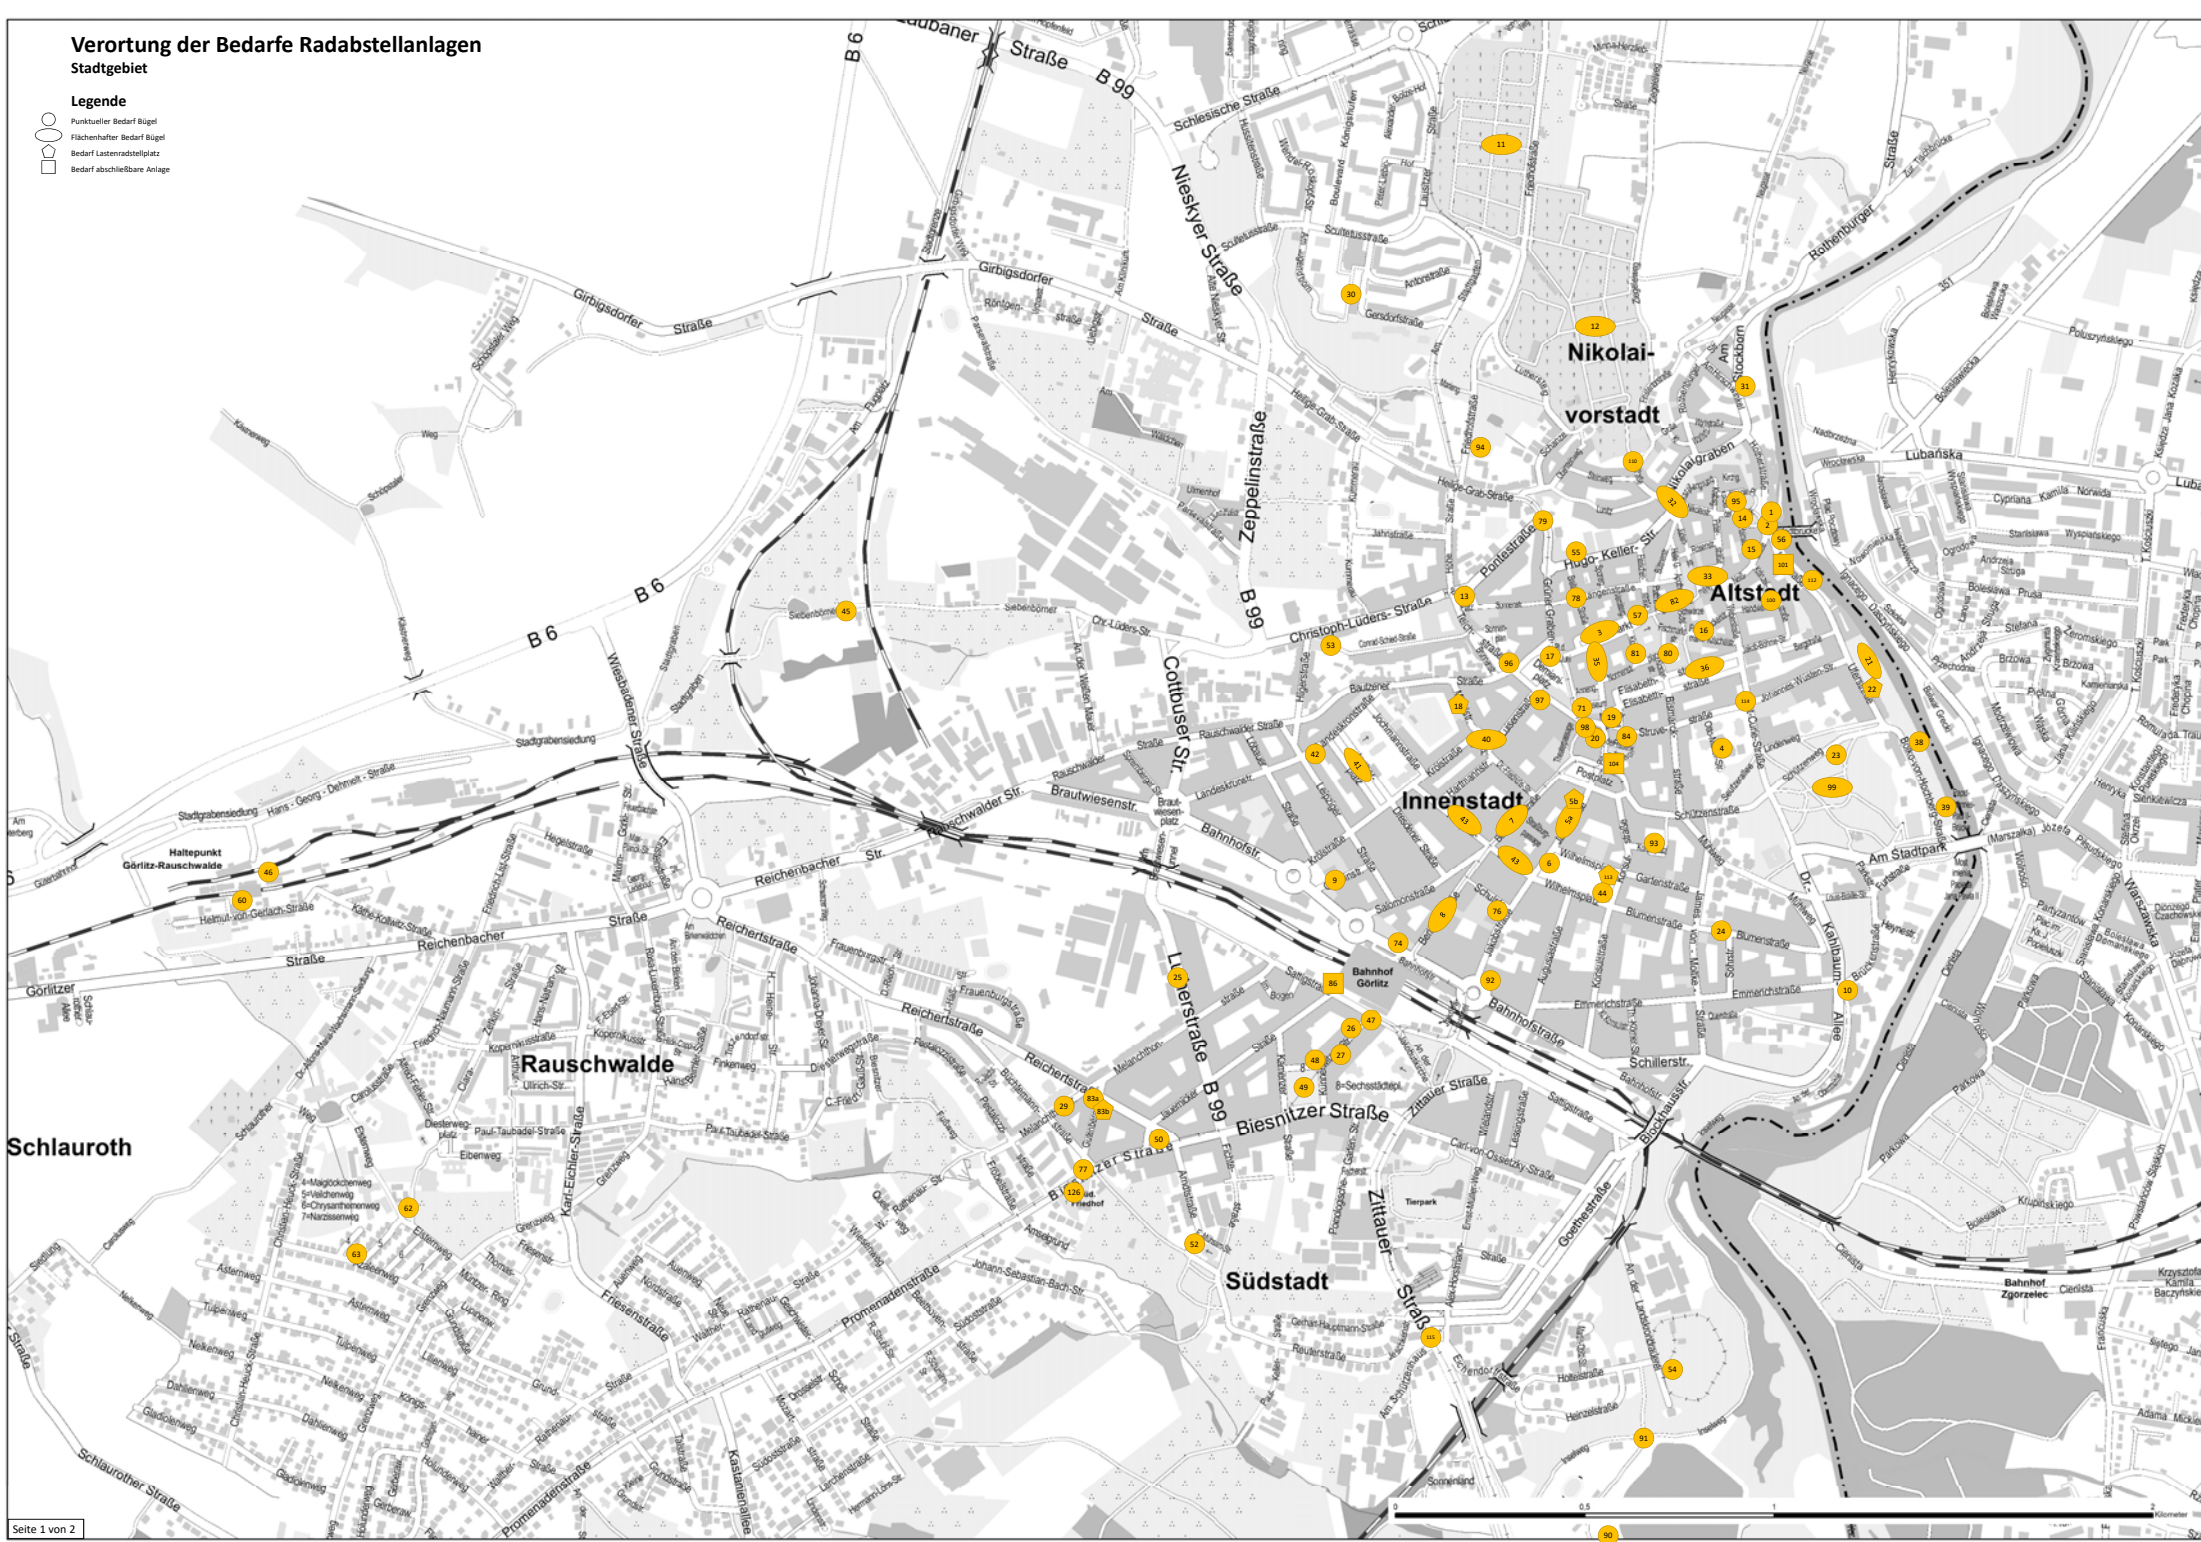

65	Deutsch Ossig	Berzdorfer See Nordstrand	Bügel	10
66	Deutsch Ossig	Berzdorfer See Nordoststrand Spielplatz/Strandbar	Bügel	20
67	Deutsch Ossig	Berzdorfer See Nordoststrand entlang südl. Bereich	Bügel	10
68	Deutsch Ossig	Bootsanleger Deutsch Ossig	Bügel	3
69	Deutsch Ossig	Bootsanleger Nordstrand	Bügel	3
73	Südstadt	teilAuto-Station Büchtemannstraße	Bügel	1
70	Deutsch Ossig	Bootsanleger Weingarten	Bügel	3
71	Historische Altstadt	teilAuto-Station Demianiplatz	Bügel	1
74	Innenstadt	Landratsamt Haupteingang	Bügel	-
75	Hagenwerder	Sportzentrum Hagenwerder	Bügel/ Reihenbügel	10/20
76	Innenstadt	Jakobstraße/Schulstraße	Bügel	2
77	Südstadt	Büchtemannhäusel	Bügel	5
78	Historische Altstadt	VHS	Bügel	3
79	Nikolaivorstadt	Grüner Graben/Pontestraße	Bügel	4
80	Historische Altstadt	Klosterplatz	Bügel	4
81	Historische Altstadt	Heine Kinobar	Bügel	3
82	Historische Altstadt	Brüderstraße	Bügel	8
83a	Südstadt	Gutenbergstraße/Reichertstraße	Bügel	3
83b	Südstadt	Gutenbergstraße/Reichertstraße	Lastenradstellfläche	-
84	Innenstadt	Struvestraße/CityCenter	Bügel	3
86	Südstadt	Bahnhof Südausgang	Reihenbügel abschließbar	12
87	Kunnerwitz	Kunnerwitz Dorfanger	Bügel	3
88	Deutsch Ossig	Deutsch Ossig Ort	Bügel	10
89	Hagenwerder	Strand nördl. Insel der Sinne	Bügel	4
90	Weinhübel	Inselweg "Grillwiese"	Bügel	3
91	Weinhübel	Inselweg "Weinberghaus"	Bügel	2
92	Innenstadt	Kino Filmpalast Görlitz	Bügel	5
93	Innenstadt	Konsulplatz	Bügel	5
94	Nikolaivorstadt	Spielplatz Ölberggarten	Bügel	2
95	Historische Altstadt	Gottfried-Kiesow-Platz	Bügel	4
96	Innenstadt	Fahrradcafé Scharfe Ecke	Bügel	4
97	Innenstadt	Demianiplatz/Luisenstraße	Bügel	2
98	Innenstadt	Demianiplatz/GVB	Bügel	3
99	Innenstadt	Zugänge/Fläche Stadtpark	Bügel	6
100	Historische Altstadt	Handwerk	Bügel	3
101	Historische Altstadt	Uferstraße Ochsenbastei	Box	6
104	Innenstadt	Innenstadt	Box	4
106	Biesnitz	Aufgangstraße	Bügel	3
107	Biesnitz	Schönbergerstraße/Landeskrone	Bügel	2
108	Biesnitz	Friedersdorfer Straße	Bügel	2
110	Nikolaivorstadt	Vorplatz Nikolaikirche	Bügel	3
112	Historische Altstadt	Neißeufer	Bügel	6
113	Innenstadt	Wilhelmsplatz Ostseite	Lastenradstellfläche	1
114	Innenstadt	Juliot-Curie-Straße	Bügel	3
115	Südstadt	Haltestelle Goethestraße	Bügel	2
123	Weinhübel	Rastplatz Oder-Neiße-Radweg	Bügel	4
124	Innenstadt	Grundschule A. M. Böttcher	Bügel	3
125	Innenstadt	Grundschule Innenstadt	Bügel	3
126	Südstadt	Jüdischer Friedhof	Bügel	2

Verortung der Bedarfe Radabstellanlagen Stadtgebiet

Legende

- Punktueller Bedarf Bügel
- Flächenhafter Bedarf Bügel
- Bedarf Lastenradstellplatz
- Bedarf abschließbare Anlage