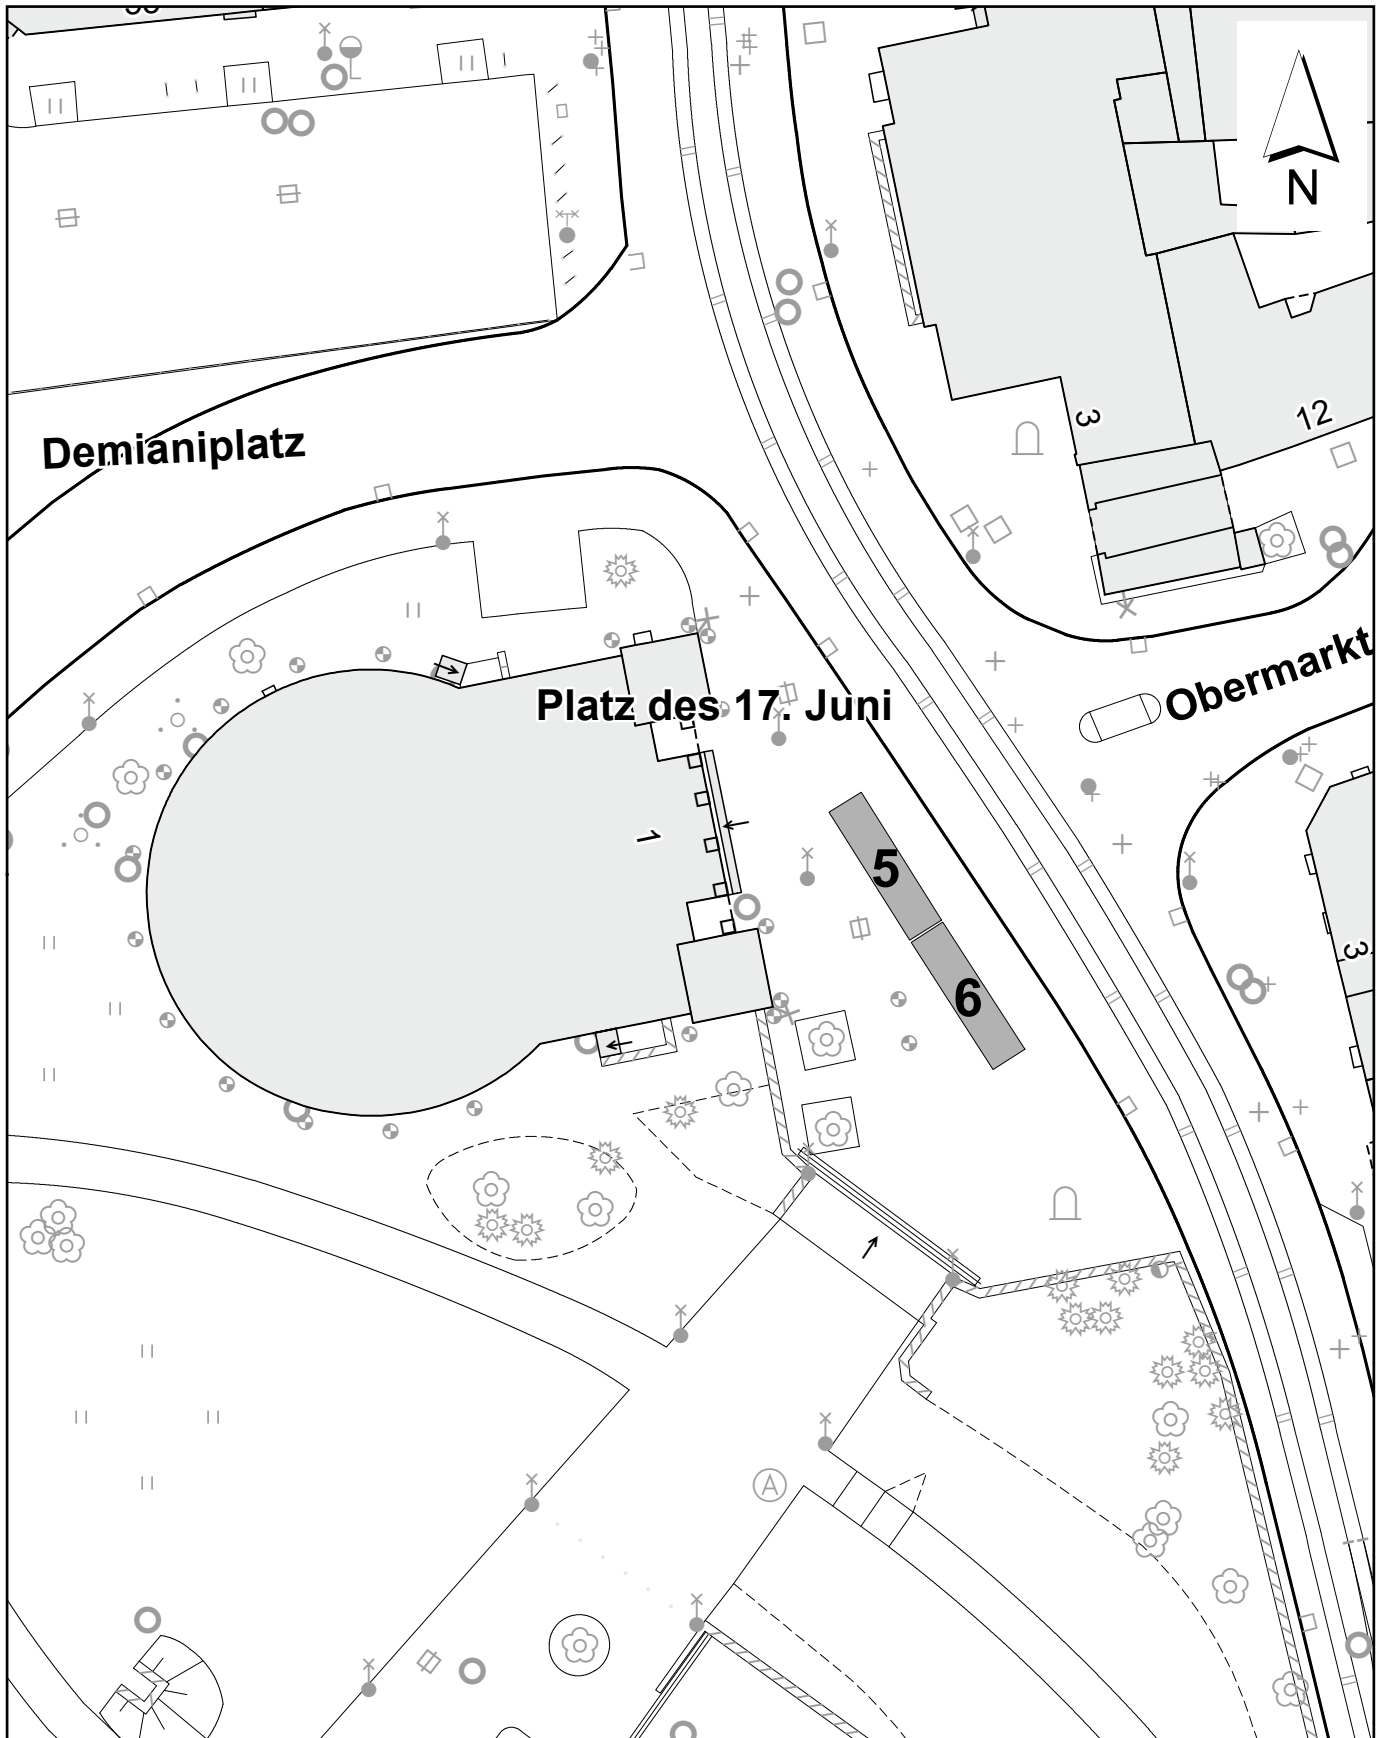

Lageplan zu Anlage 1

Lageplan der Abfahrtsstellen im öffentlichen Verkehrsraum für Stadtrundfahrten mit Pferdewagen im Bereich Demianiplatz / Platz des 17. Juni ab 2023

Stadtgrundkarte Görlitz

6 Abfahrtsstelle mit Stellplatznummer