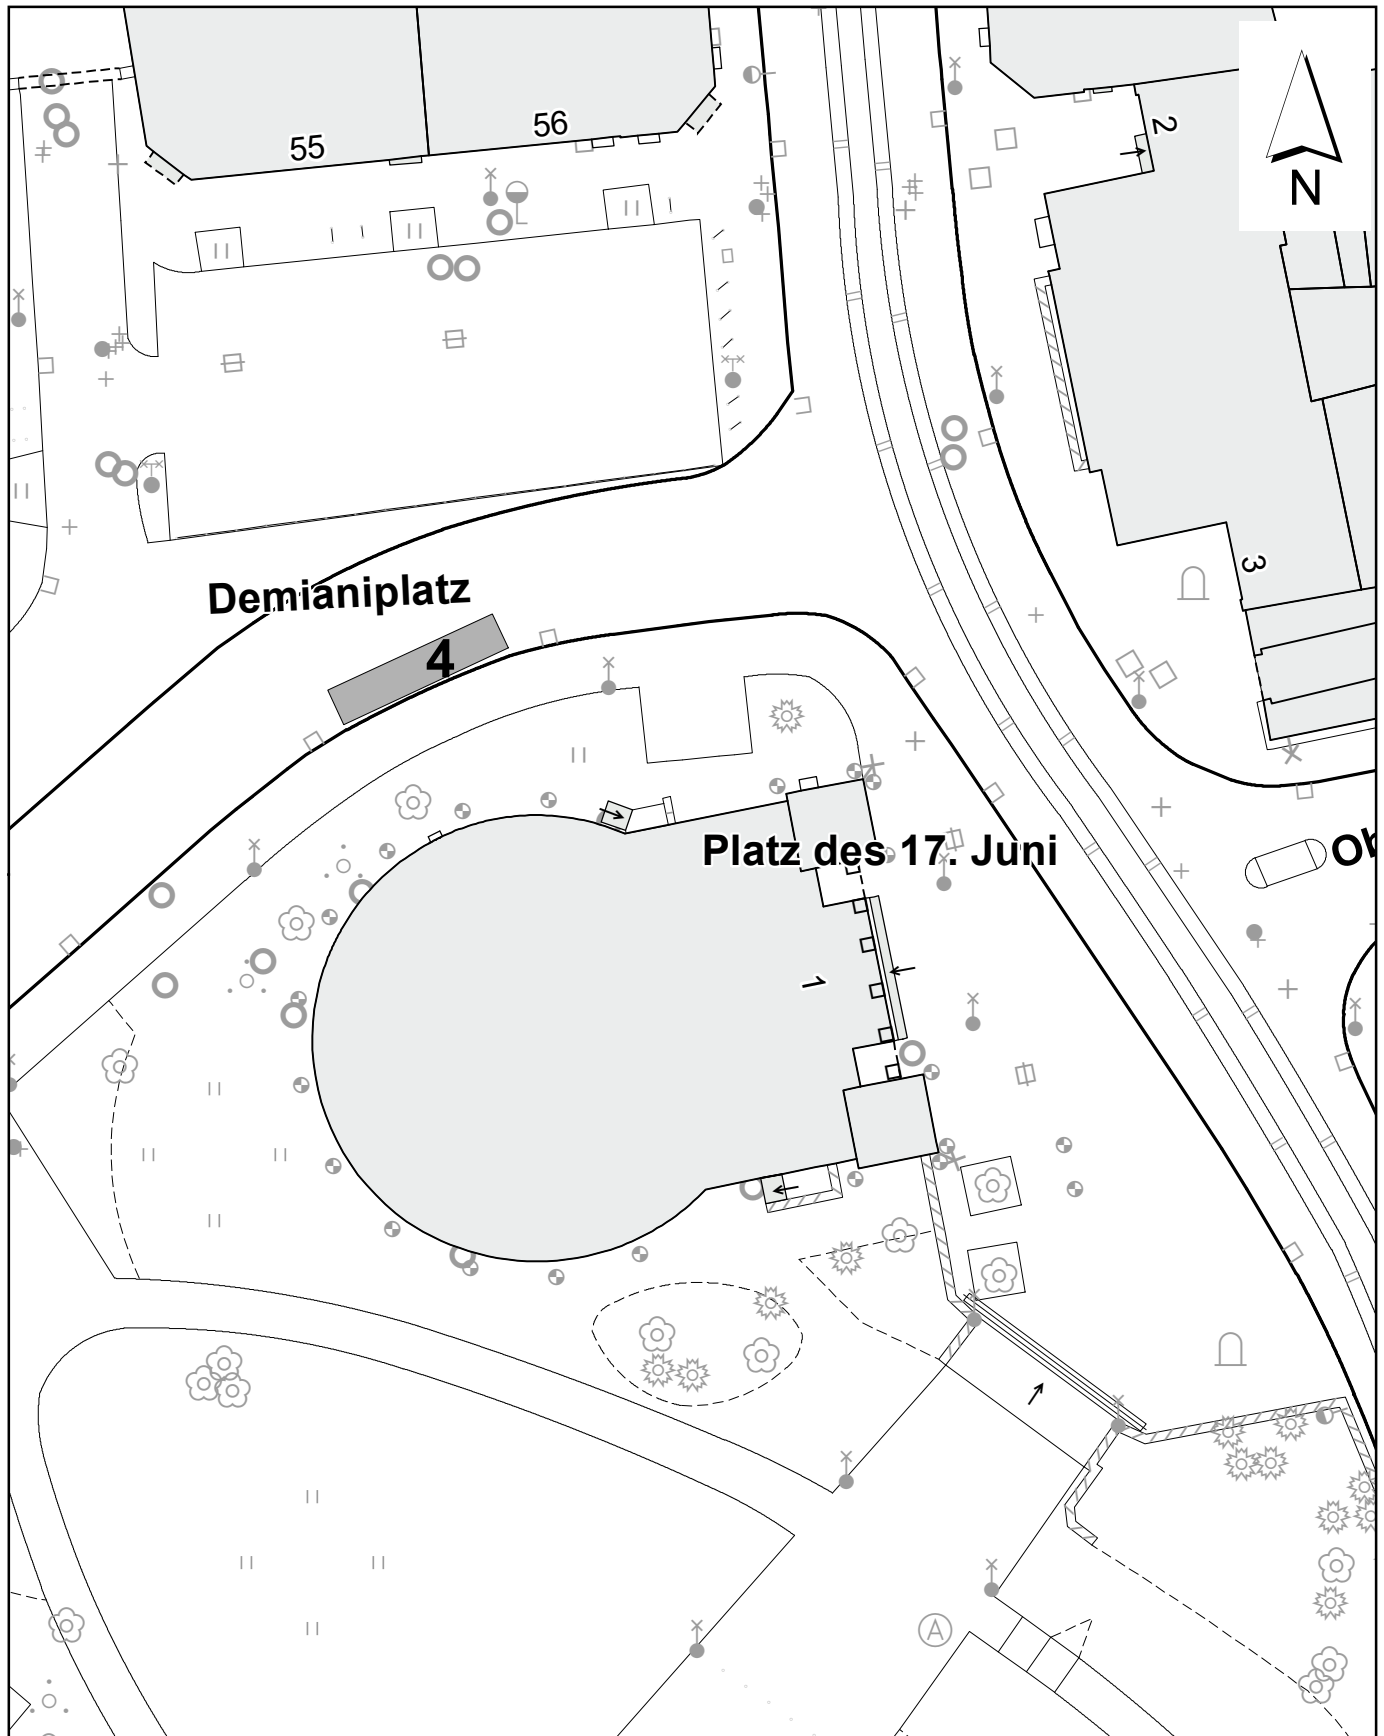

Lageplan zu Anlage 1

Lageplan der Abfahrtsstellen im öffentlichen Verkehrsraum für Stadtrundfahrten mit motorisierten Fahrzeugen Demianiplatz ab 2023

Stadtgrundkarte Görlitz

4 Abfahrtsstelle mit Stellplatznummer